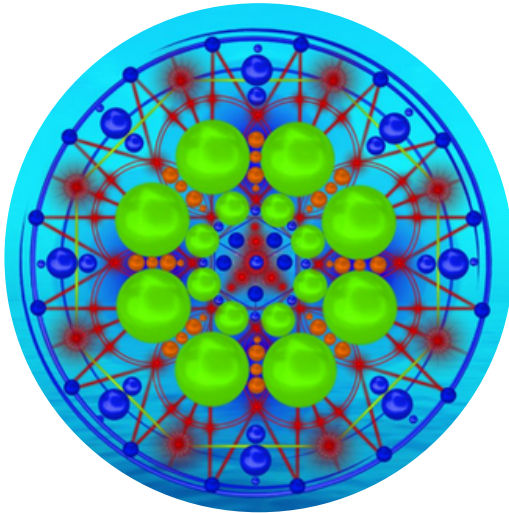

**“EU SOU UM COM A CRIAÇÃO.
MINHA SEMENTE ESTÁ DESPERTA”**

“EU SOU LUZ, EU SOU LUZ, EU SOU LUZ”
(REPITA 3, 6 OU 9X)

MANDALA HARMONIA

**EU VIVO EM HARMONIA COM MEU
EU INTERIOR E O MEU AMBIENTE**

A frequência de Harmonia ajuda você a se conectar com o sentimento de coletividade e compreender, com uma perspectiva mais ampla, a vida na Terra.